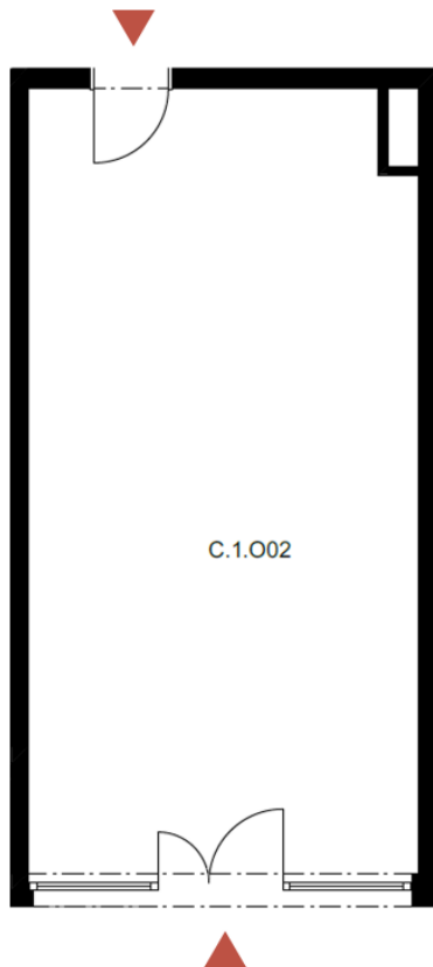

KOMERCE C1.02

Dispozice: komerce

Podlaží: 1.NP

Užitná plocha: 45,61 m²

Výhradní prodejce:

Luxent - Exclusive Properties

zdenek.jemelik@luxent.cz, +420 720 310 300

www.luxent.cz