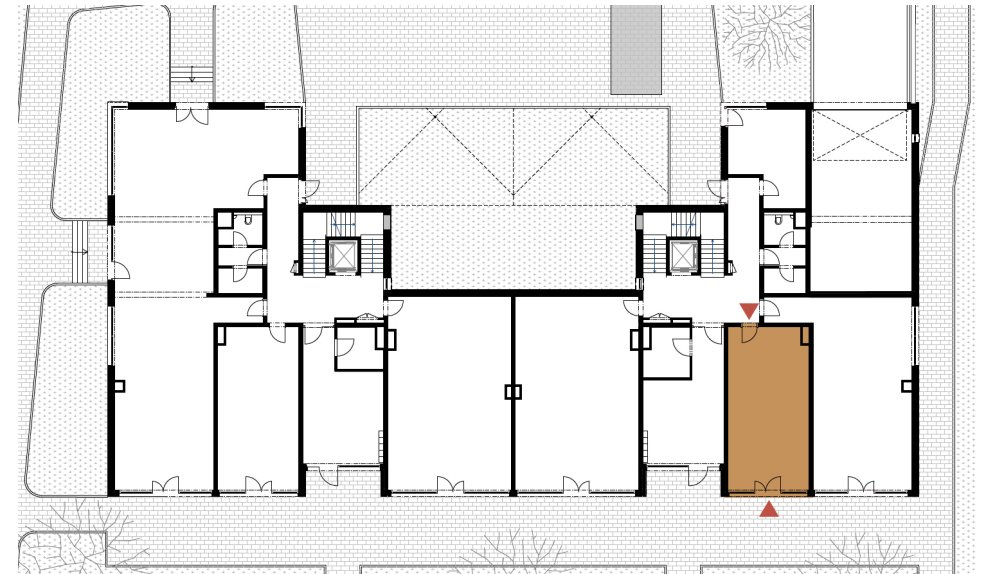

KOMERCE C1.02

Dispozice: komerce

Podlaží: 1.NP

Užitná plocha: 45,61 m²

Výhradní prodejce:

Luxent - Exclusive Properties

zdenek.jemelik@luxent.cz, +420 720 310 300

www.luxent.cz